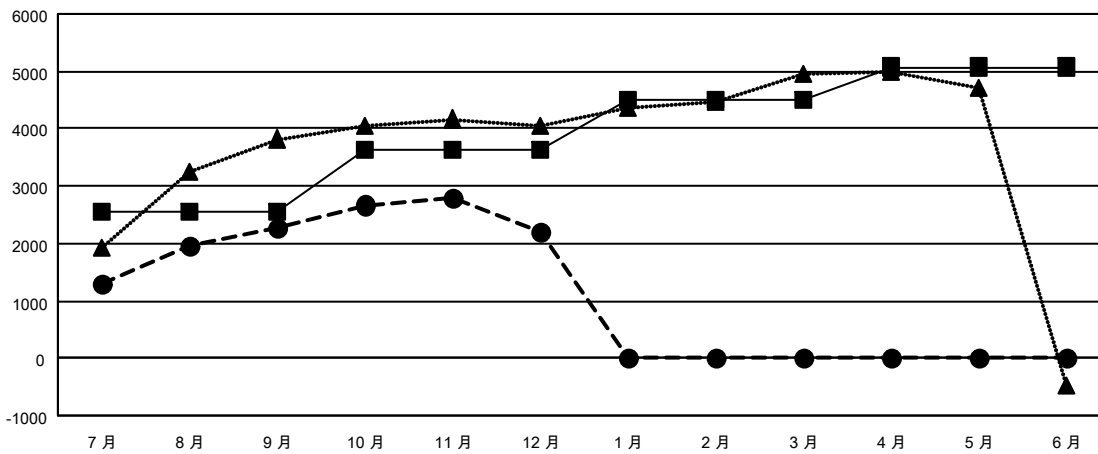

GAT MONTHLY MEMBERSHIP PROGRESS REPORT

Results as of: 12/31/2021

Multiple District 300

LOCATION: REP OF CHINA

分會			
成果 2021-2022			
季	新分會目標	新會	會員流失的分會
7月/8月/9月	19	17	8
10月/11月/12月	13	2	5
1月/2月/3月	3	0	0
4月/5月/6月	2	0	0

位會員@每位須繳			
成果 2021-2022			
季	會員淨增長目標	實際會員增長數	實際退會會員 (包括轉會)
7月/8月/9月	2540	4,124	1,480
10月/11月/12月	1100	1,199	1,128
1月/2月/3月	864	0	0
4月/5月/6月	573	0	0

目標與實際新會累積

目標和實際會員累積

已取消的分會: 13	
放棄的會員	
過世	60
分會已取消	47
其他	2,501
總計	2,608