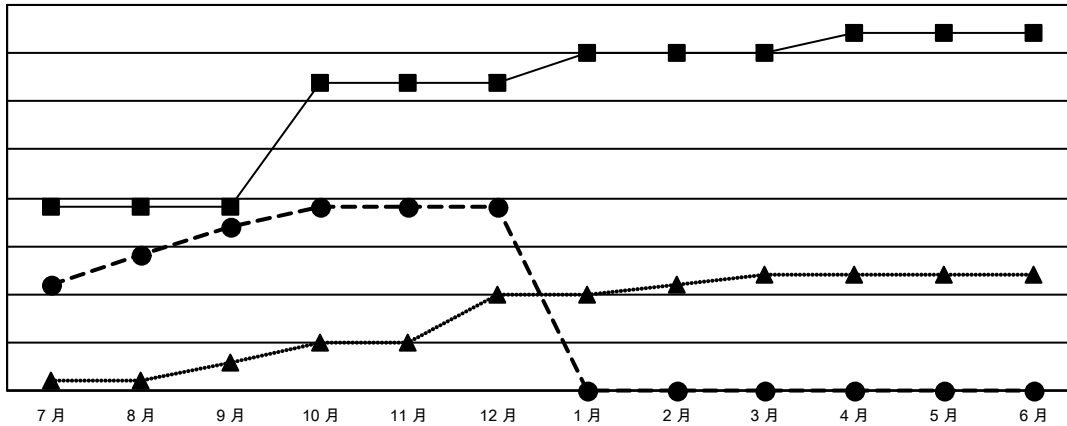

GAT MONTHLY MEMBERSHIP PROGRESS REPORT

Results as of: 12/31/2021

Multiple District 300

LOCATION: REP OF CHINA

分會			
成果 2021-2022			
季	新分會目標	新會	會員流失的分會
7月/8月/9月	19	17	8
10月/11月/12月	13	2	5
1月/2月/3月	3	0	0
4月/5月/6月	2	0	0

位會員@每位須繳			
成果 2021-2022			
季	會員淨增長目標	實際會員增長數	實際退會會員 (包括轉會)
7月/8月/9月	2540	4,124	1,480
10月/11月/12月	1100	1,199	1,128
1月/2月/3月	864	0	0
4月/5月/6月	573	0	0

目標與實際新會累積

目標和實際會員累積

已取消的分會: 13	
放棄的會員	
過世	60
分會已取消	47
其他	2,501
總計	2,608